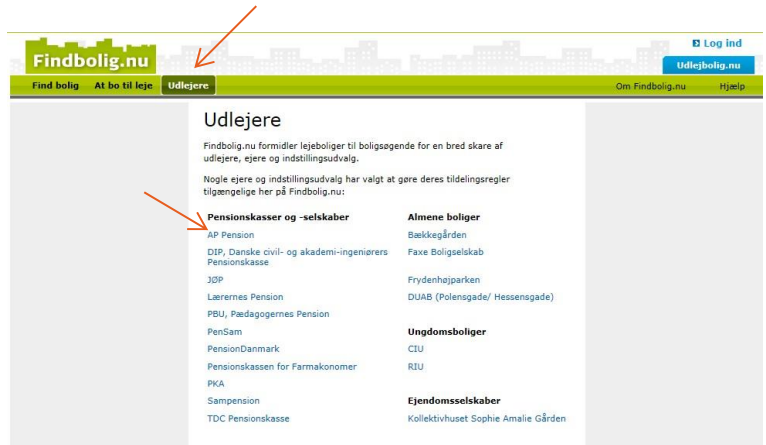

Sådan opretter du en profil på findbolig.nu

Hvis du er interesseret i en af AP Pensions boliger, skal du skrive dig op til den på www.findbolig.nu

Se hvordan du gør her:

1. Gå til <https://www.findbolig.nu/ap%20pension.aspx> eller vælg "Udlejere" på forsiden af findbolig.nu og dernæst AP Pension.

2. Du skal nu oprette en personlig profil her:

3. Gå tilbage til <https://www.findbolig.nu/ap%20pension>, og klik på "Find Bolig" for at søge på ejendomme:

4. Nu skal du angive dit CPR-nr. og din tilknytning til AP Pension og klikke "Ok"