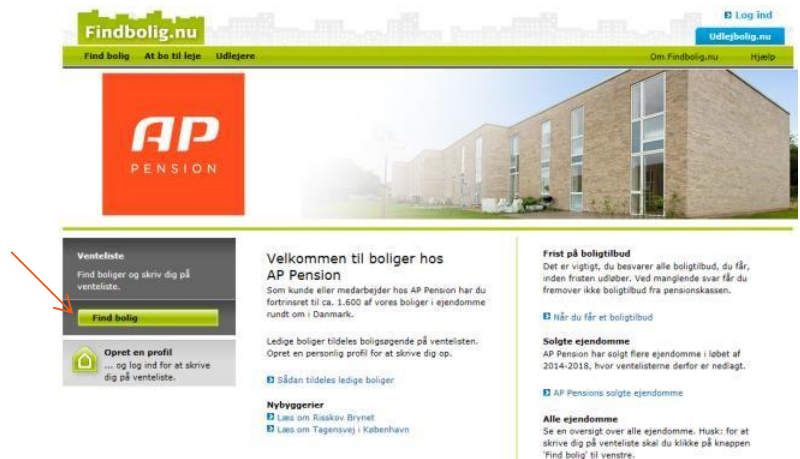

Sådan opretter du en profil på findbolig.nu

Hvis du er interesseret i en af AP Pensions boliger, skal du skrive dig op til den på www.findbolig.nu

Se hvordan du gør her:

1. Gå til <https://www.findbolig.nu/ap%20pension.aspx> eller vælg "Udlejere" på forsiden af findbolig.nu og dernæst AP Pension.

2. Du skal nu oprette en personlig profil her:

3. Gå tilbage til <https://www.findbolig.nu/ap%20pension>, og klik på "Find Bolig" for at søge på ejendomme:

4. Nu skal du angive dit CPR-nr. og din tilknytning til AP Pension og klikke "Ok"