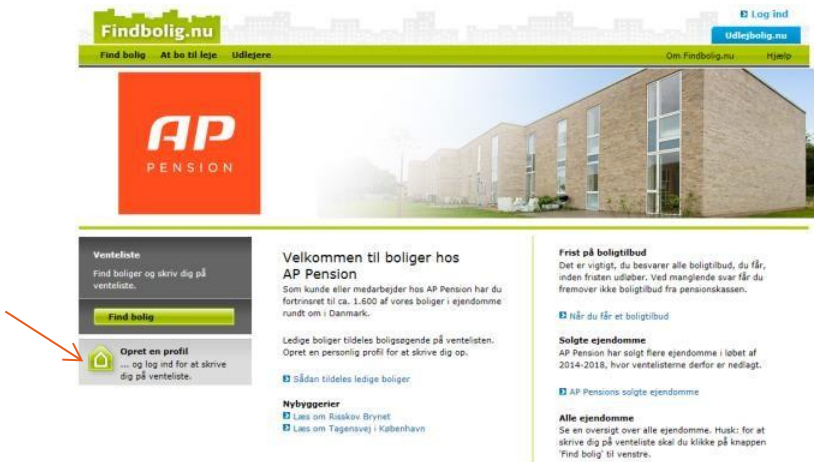

Sådan opretter du en profil på findbolig.nu

Hvis du er interesseret i en af AP Pensions boliger, skal du skrive dig op til den på www.findbolig.nu

Se hvordan du gør her:

1. Gå til <https://www.findbolig.nu/ap%20pension.aspx> eller vælg "Udlejere" på forsiden af findbolig.nu og dernæst AP Pension.

2. Du skal nu oprette en personlig profil her:

3. Gå tilbage til <https://www.findbolig.nu/ap%20pension>, og klik på "Find Bolig" for at søge på ejendomme:

4. Nu skal du angive dit CPR-nr. og din tilknytning til AP Pension og klikke "Ok"